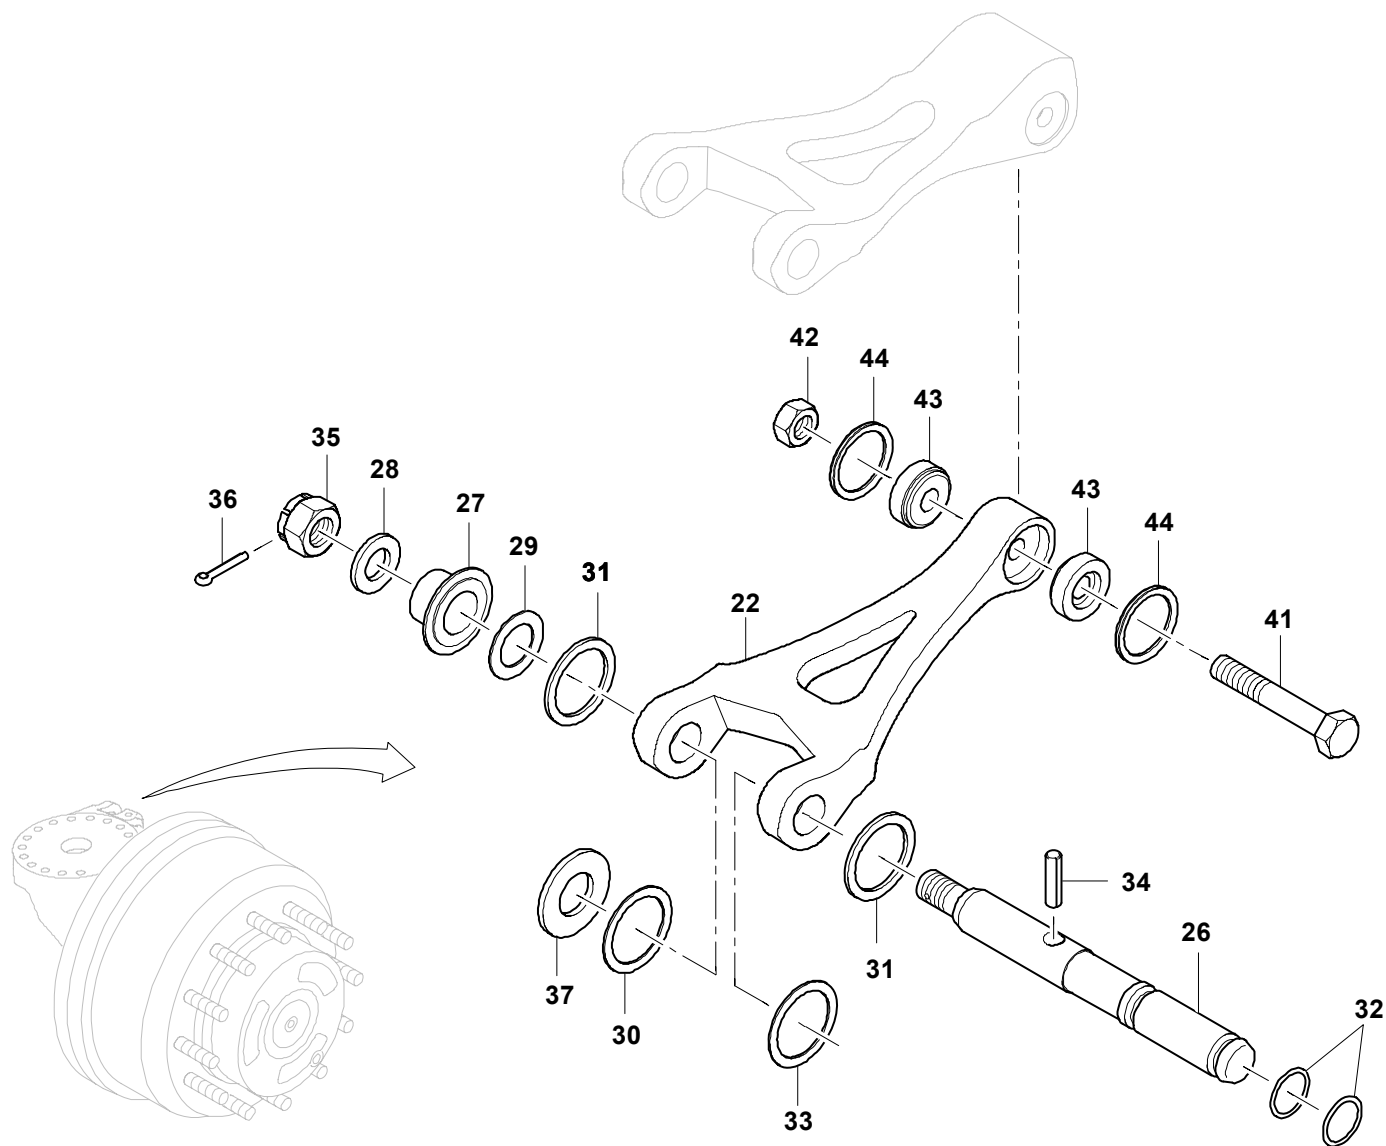

**GROVE**LAUFRAD  
RUNNING WHEELBILDTADEL  
PICTORIAL DISPLAY**GMK 6300**  
**BE 506**  
**G 061**

05.10

**3189322-ETL #**

1/3

**GROVE**LAUFRAD  
RUNNING WHEELBILDTADEL  
PICTORIAL DISPLAY**GMK 6300**  
**BE 506**  
**G 061**

05.10

**3189322-ETL #**

2/3

**GROVE**LAUFRAD  
RUNNING WHEELBILDТАFЕL  
PICTORIAL DISPLAY**GMK 6300**  
**BE 506**  
**G 061**

05.10

**3189322-ETL #**

3/3

3189322-0-BL03-0510-0000